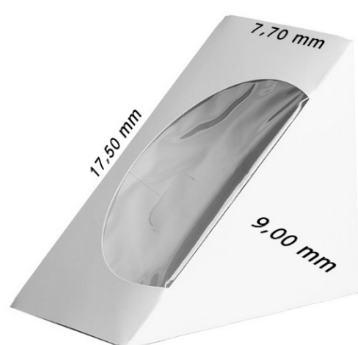

## ENVASES SANDWICHES CARTON

DESCRIPCION	MEDIDAS	UNIDADES	PVP UNIDAD	CAJA
ENV. BLANCO	175x65x90	380	0,1300	49,40
ENV. BLANCO	175x77x90	500	0,1401	70,05
ENV. KRAFT	175x65x90	500	0,1303	65,15
ENV. KRAFT	175x77x90	350	0,1799	62,97
ENV. BLANCO 3 SANDW	175x87x90	500	0,1622	81,10